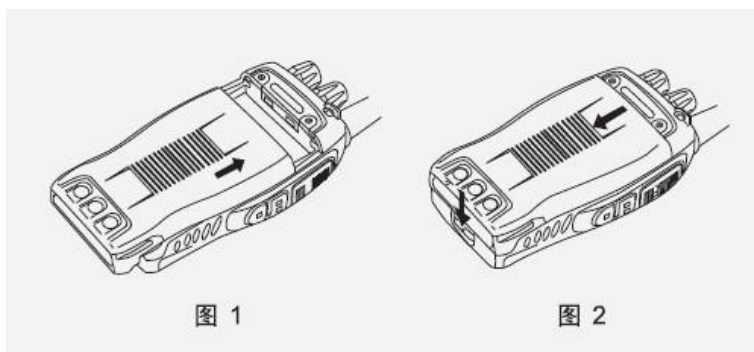

Установка батареи

Установите батарею как показано на рисунке ниже.