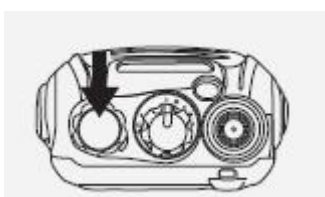

Включение:

Поверните по часовой стрелке ручку регулятора громкости.