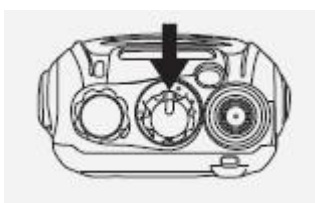

Кнопка передачи:

Нажмите и удерживайте кнопку для передачи вашего сообщения в эфир. Говорите ровным голосом на расстоянии 3-5см от микрофона.