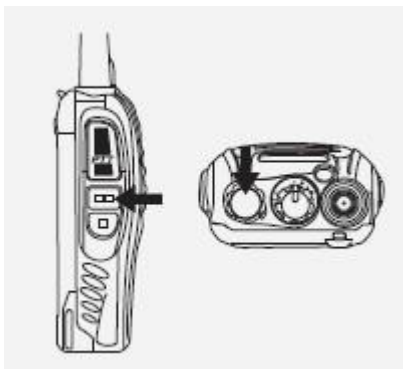

Регулировка громкости:

Нажмите и удерживайте кнопку монитора, установите требуемый уровень громкости.

Выбор канала:

Поворачивайте переключатель каналов на необходимый канал.