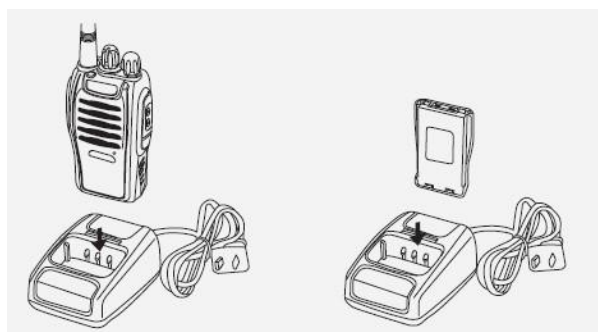

**РАДИОСТАНЦИЯ**

**BAOFENG BF-888s**

**400 – 470 MHz**

Инструкция по эксплуатации

**BAOFENG BF-888s** - профессиональная радиостанция с множеством функций и возможностей.

5 Ватт выходной мощности передатчика и современная цифровая обработка сигнала позволит получить максимальную дальность радиосвязи при любых условиях.

### Комплектация оборудования

Радиостанция	1
Антенна	1
Шнур для ношения	1
Зарядное устройство	1
Батарея	1
Клипса крепления за пояс	1
Инструкция	1

Антенна      Шнур для ношения      Зарядное устройство

Батарея      Клипса

### Зарядка батареи

Батарея поставляется не заряженной поэтому ее перед использованием необходимо зарядить.

Зарядное устройство автоматическое, во время зарядки горит красный светодиод, после ее завершения загорается зеленый.